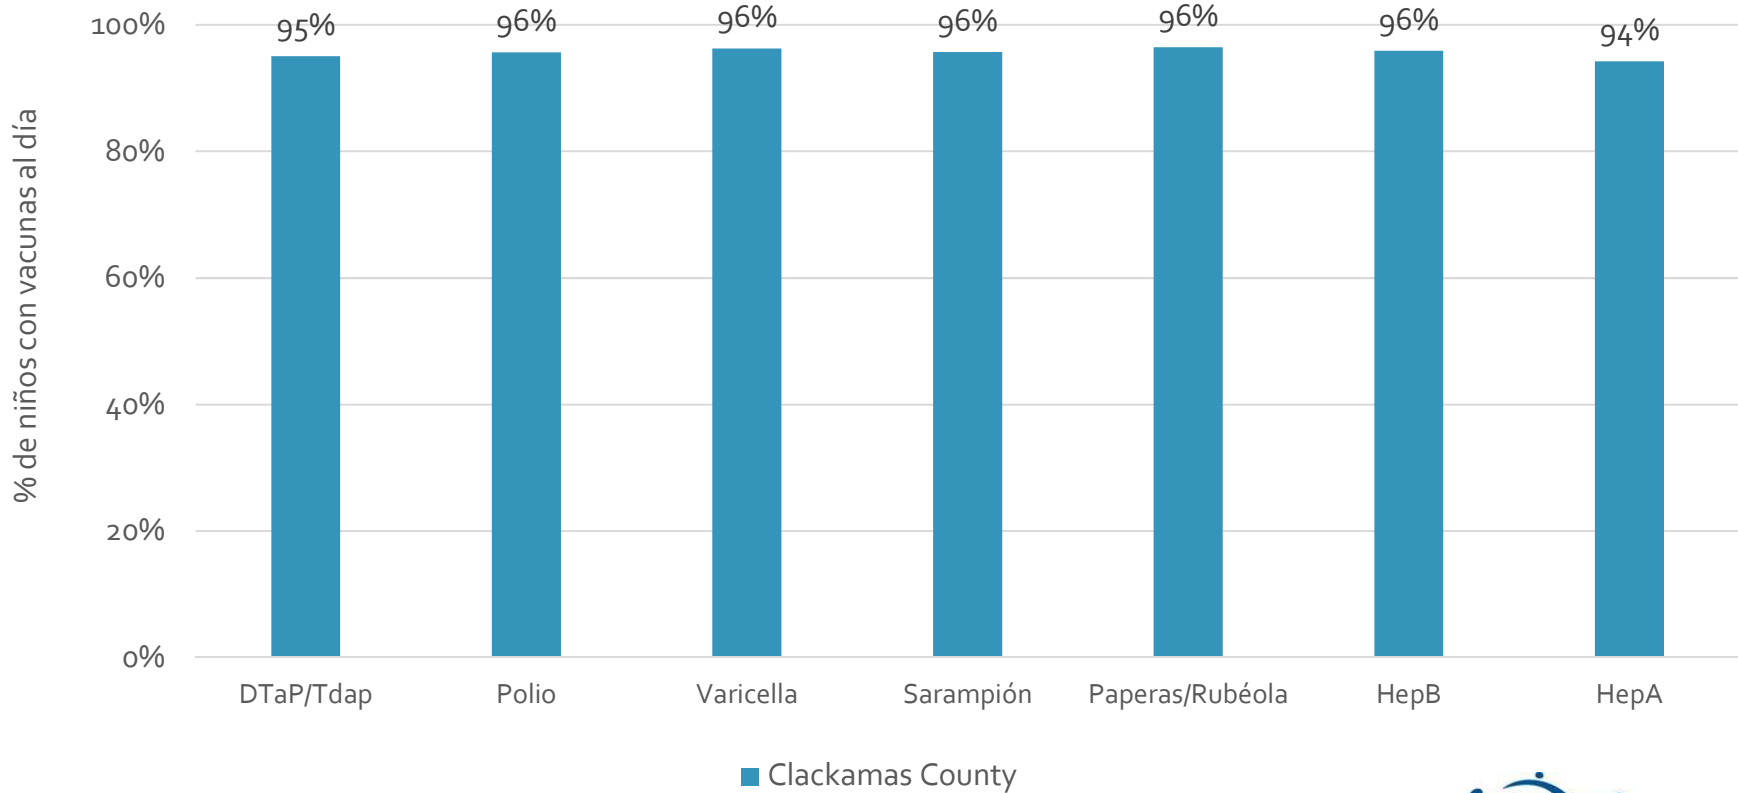

### How many school-age kids\* are up-to-date in your county?

\* Kindergarten through 12th grade

Assessment date: 02/27/2017

Data source: Immunization Primary Review Summary Reports

¿Cuántos niños menores de edad escolar\*  
están al día con las vacunas en su condado?

\*Jardín de infancia hasta el grado 12

Fecha de evaluación: 27/Feb/2017

Fuente de datos: Informes de Resumen de Inmunización Primaria

How many kids younger than school-age\* are up-to-date on vaccines your county?